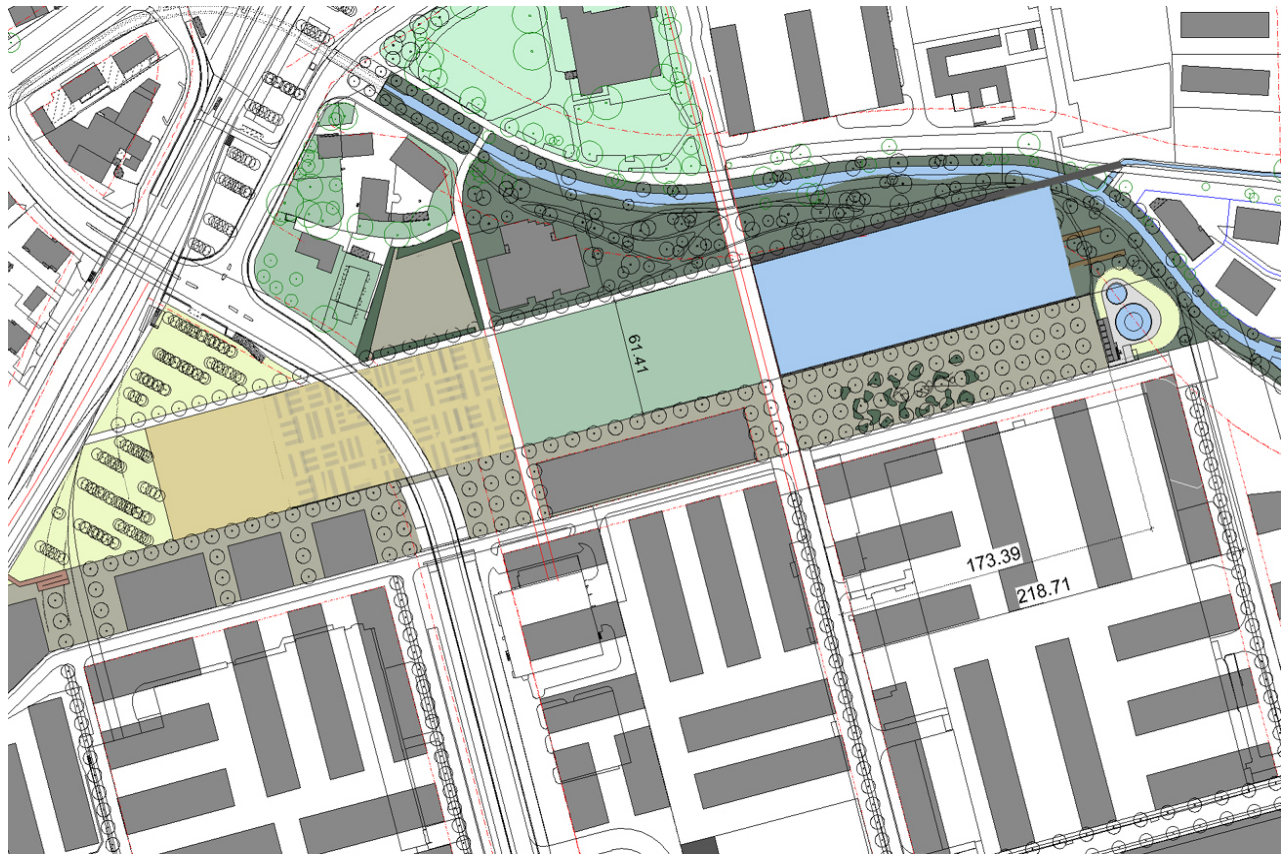

Eulachpark - Oberwinterthur

Internationaler Wettbewerb für Freiraumgestaltung, im Rahmen der grossflächige Umnutzung des Industrieareals Sulzer Oberwinterthur. Februar 2003, 4. Preis

Bauherrschaft: Stadt Winterthur

Projektteam: Rotzler Krebs L.Arch. - Christopher T. Hunziker Architekt/Künstler - Baumann Roserens Arch. - Schnewlin + Küttel Ing. - Priska Meier Lichtplanung - Alex Borer, Stadtökologie

Situation Projekt Eulachpark 1:1000